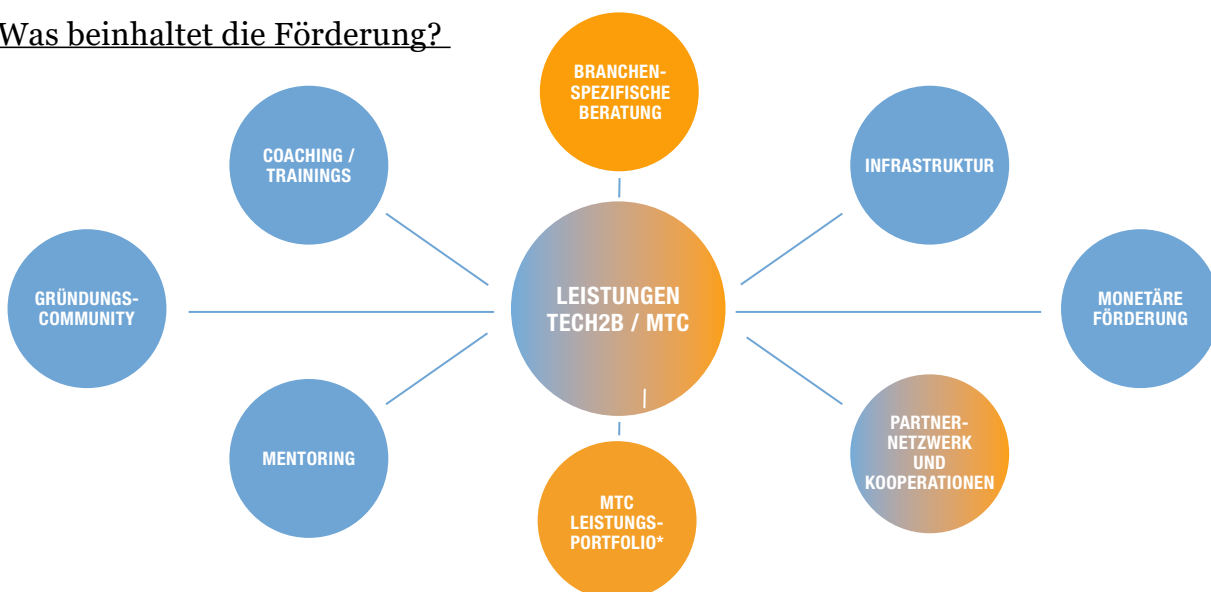

Was beinhaltet die Förderung?

Welche Vorhaben werden gefördert?

- Entwicklungsintensive Geschäftsideen im Bereich Medizintechnik oder Digital Health mit hohem Skalierungspotential.
- Startups mit Potenzial zum nachhaltigen Geschäftsmodell bzw. mit Geschäftsmodellen in zukunftsorientierten Branchen.
- Besonderen Wert legen wir auf die Förderung von Gründerinnen zur Anhebung der Frauenquote in Gründungsvorhaben.
- Die Firmengründung erfolgt in Oberösterreich.

*die Leistungen aus dem MTC-Portfolio beziehen sich auf die Projektlaufzeit